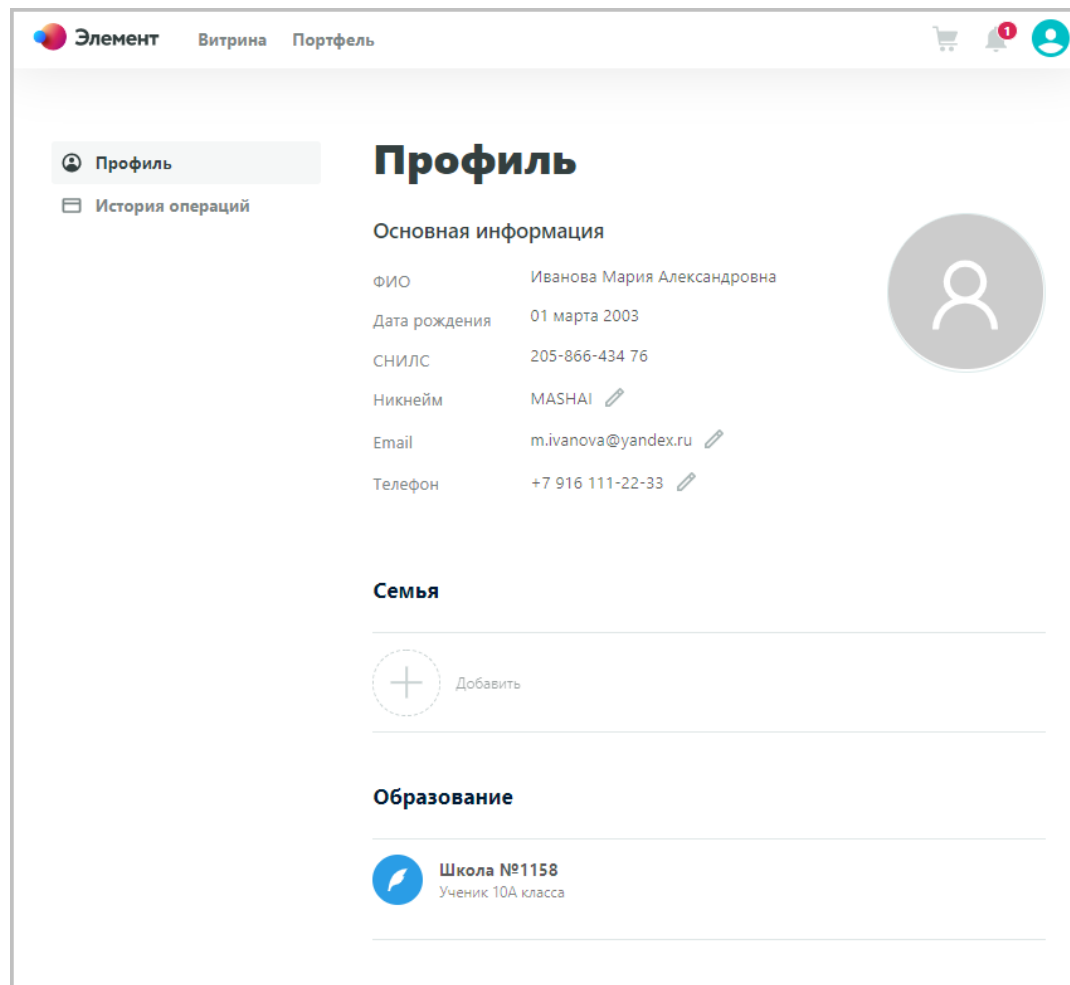

2. На странице профиля для изменения фотографии нажмите на аватар и загрузите желаемую фотографию.
3. Для изменения никнейма, электронной почты или телефона нажмите на иконку карандаша рядом с этим полем.

Обратите внимание! для авторизации через Госуслуги, **e-mail** в профиле должен совпадать с указанным в личном кабинете на Портале госуслуг